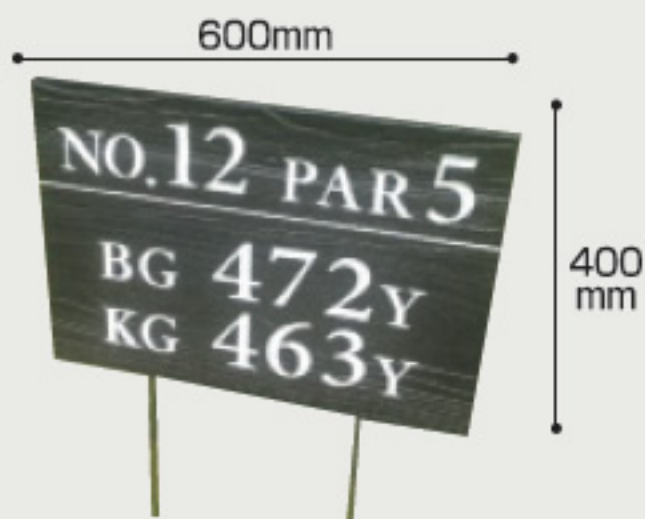

ヤーデージ板

●送料別途(一部地域除く)

1台 **14,800円**