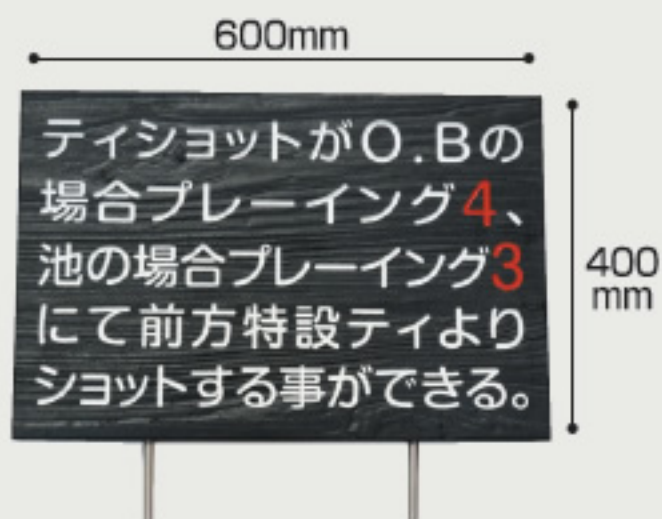

セルフプレーの強い味方! コース内サイン

特設ティ案内サイン

●送料別途(一部地域除く)

1台 **15,800円**