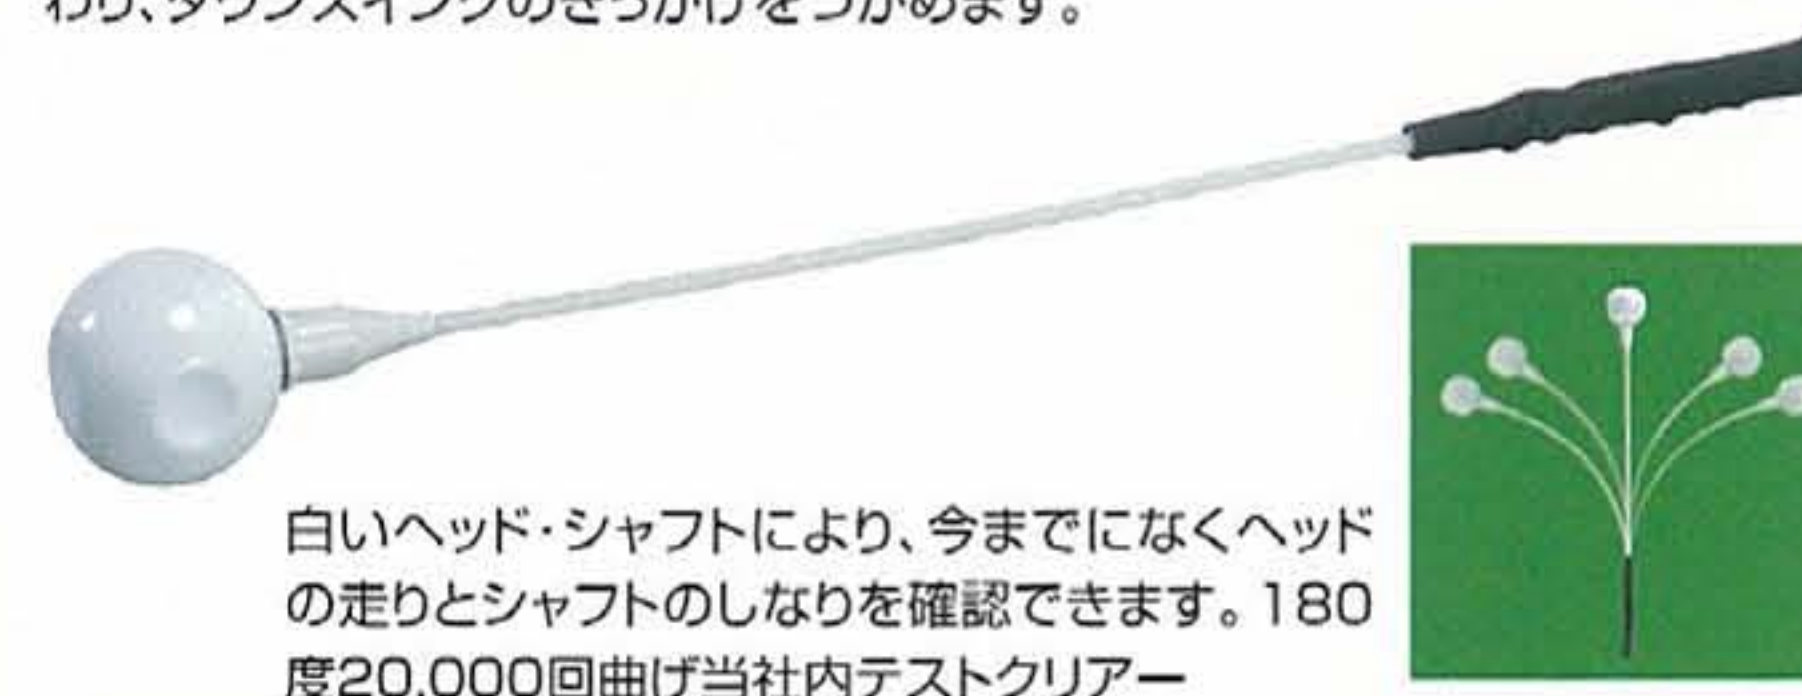

S: (約) 17~20cm M: (約) 18~23cm
L: (約) 21~26cm LL: (約) 24cm以上

スイングサポート (PAT No.2538) 3,000円 (税込3,150円)

品番	サイズ	入数
SR-018	(約) 全長70cm パッケージサイズ (約) 巾12cm×奥7.0cm×高85cm (フック掛け対応)	20

重量/ 約760g

柔軟なゴム製シャフトのしなりを活かし、理想的なスイングリズムとボディーターンによるレイトヒットが自然に身につきます。安全性を重視し、グリップからシャフトまで全てゴムを採用しました。

品番	サイズ	入数
SN-302	(約) 巾10cm×2.6cm パッケージサイズ (プラスチックパック) (約) 巾9.0cm×奥18cm (フック掛け対応)	60

重量/ 約40g 小函入数/ 10台

お手持ちのクラブ (ドライバー) のシャフト先端 (シャフト径φ8~φ9.5) に簡単に取り付けられます。プラスチックホルダー使用のため、シャフトを傷めず、安全性の高い設計です。ヘッドスピード計測後は、リセットボタンを押すだけで指針をゼロに戻し、リセットが簡単です。

スイング練習器

超軽量だからスイング軸を崩しにくく、柔軟なナイロン製シャフトがスイングの遠心力で棒状のようになり、リズムが狂うと曲って確認できます。スイングリズムとゆったり大きなスイングアークでのボディーターンによるレイトヒットの練習ができます。グリップ内の心材を無くし、トップでシャフトのしなり感が適度に伝わり、ダウンスイングのきっかけをつかめます。

● 振リースタイル 4,000円 (税込4,200円)