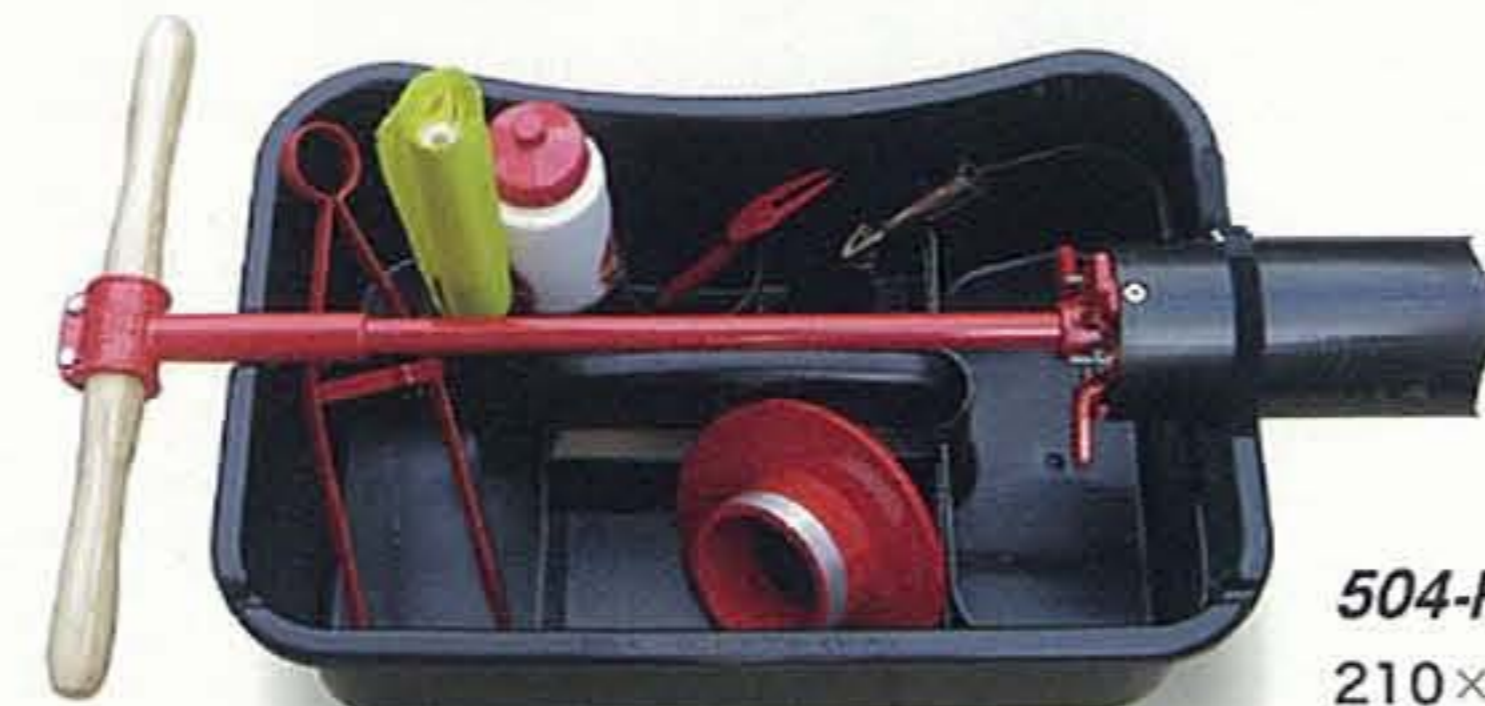

456-A コースレイアウトボード
1100×860
ボード部 800×400

482 90° ルール
板 400×300
柱 80φ×1500

916-E

374 ドロップエリア

504-HIO HIOホールカッター
使い方はシンプルで、ロックピンを抜き、ハンドルを上を持ち上げれば、後は自動で地面にホールを掘ってくれます。

504-L レベル付きハンドル
504、504G共通

539 コンパクションメーター
山中式土壌硬度計