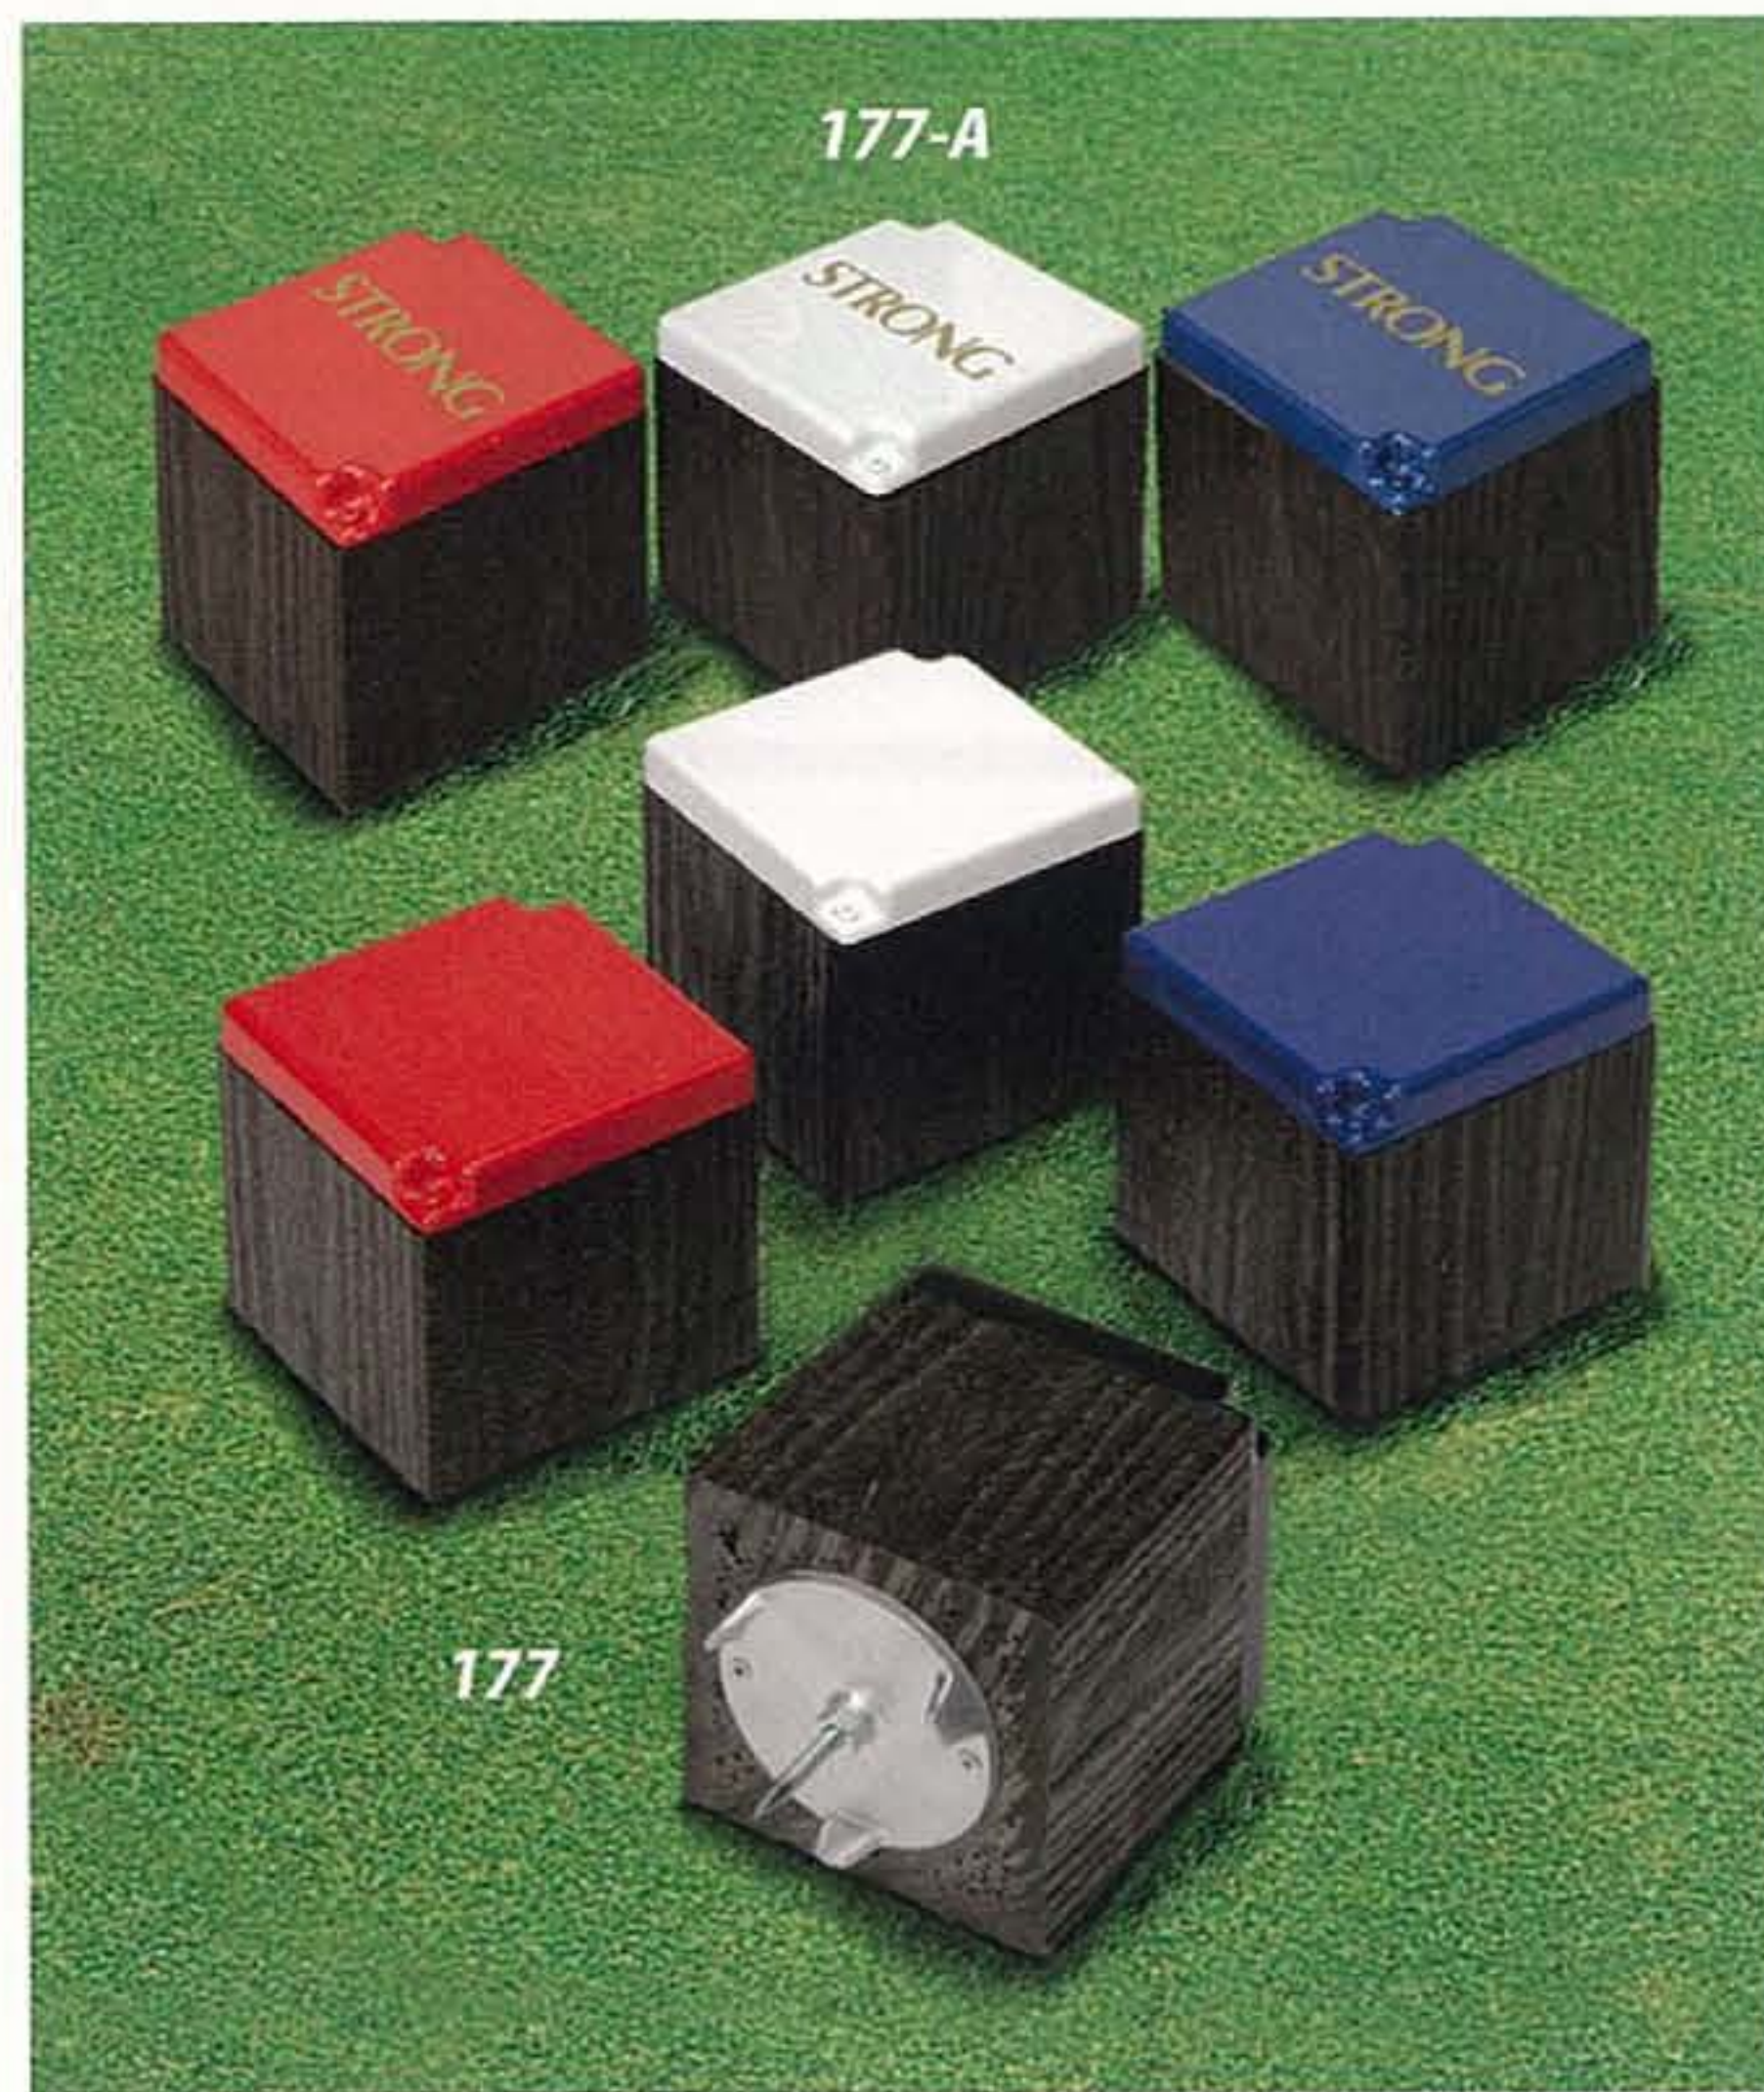

Tee Markers テイマーク

131 130型テイマーク 130φ (赤、白、青、黄、金、シルバー、黒、ピンク)
 133 130型ボール型テイマーク 130φ (赤、白、青、黄、金、シルバー、黒、ピンク)

141 140型テイマーク 145φ

177 擬木テイマーク
 キュービックテイマーク
 130×130×130 アルミベース付
 5/16" ステンレス スパイク

177-A 擬木テイマーク
 マーク付
 130×130×130 アルミベース付
 5/16" ステンレス スパイク

163 ディスクタイプ マーク入りテイマーク
 180φ クラブマーク代別 (赤、白、青、黒、他)

178 擬木テイマーク (中国製)
 245W×70W×60H 足ステンレス (赤、白、青、黒、金、黄、全体黄)

179 擬木テイマーク (中国製)
 110φ×45H×110H
 足ステンレス (赤、白、青、黒、金、黄)

110 バインブランチテイマーク (米松)
 265W×75H 樹脂

111 バーチ ブランチテイマーク (シラカバ) 260W×75H

176 擬木テイマーク 150φ×160H 台樹脂、マークアルミ
 又はABS樹脂板、脚部は177と同様となります。

特長
 アルミベースにより芝面
 より15mm高くセット出
 来る様に製作しました。

176-B 擬木テイマーク
 プレート ABS・擬木 100φ×60H×125H 斜切り
 アルミベース 20H 凸部15H
 スパイク 5/16"×50mm (ステンレス)

Tee Markers テイマーク

Tee Markers テイマーク

Tee Markers ティマーク

100 コロナ型ティマーク アルミ製 135φ半球
オーダー色にて受注可能

184 角型ティマーク 165L×135W
185 角型ティマーク(大) 195×165W

161 180半円型ティマーク 180φ
162 180半円型ティマーク(マーク入り) 180φ

390 特設TEE (260×160^{mm}) 両面表示 スチール300^{mm}脚付(3/8φ)
391 特設ヶ所 (260×160^{mm}) 両面表示 スチール300^{mm}脚付(3/8φ)
392 アドバンスティ (260×160^{mm}) 両面表示 スチール300^{mm}脚付(3/8φ)
393 ドロップエリア (260×160^{mm}) 両面表示 スチール300^{mm}脚付(3/8φ)
431 練習ティ (280×120^{mm}) 片面表示 スチール150^{mm}脚付(3/8φ)