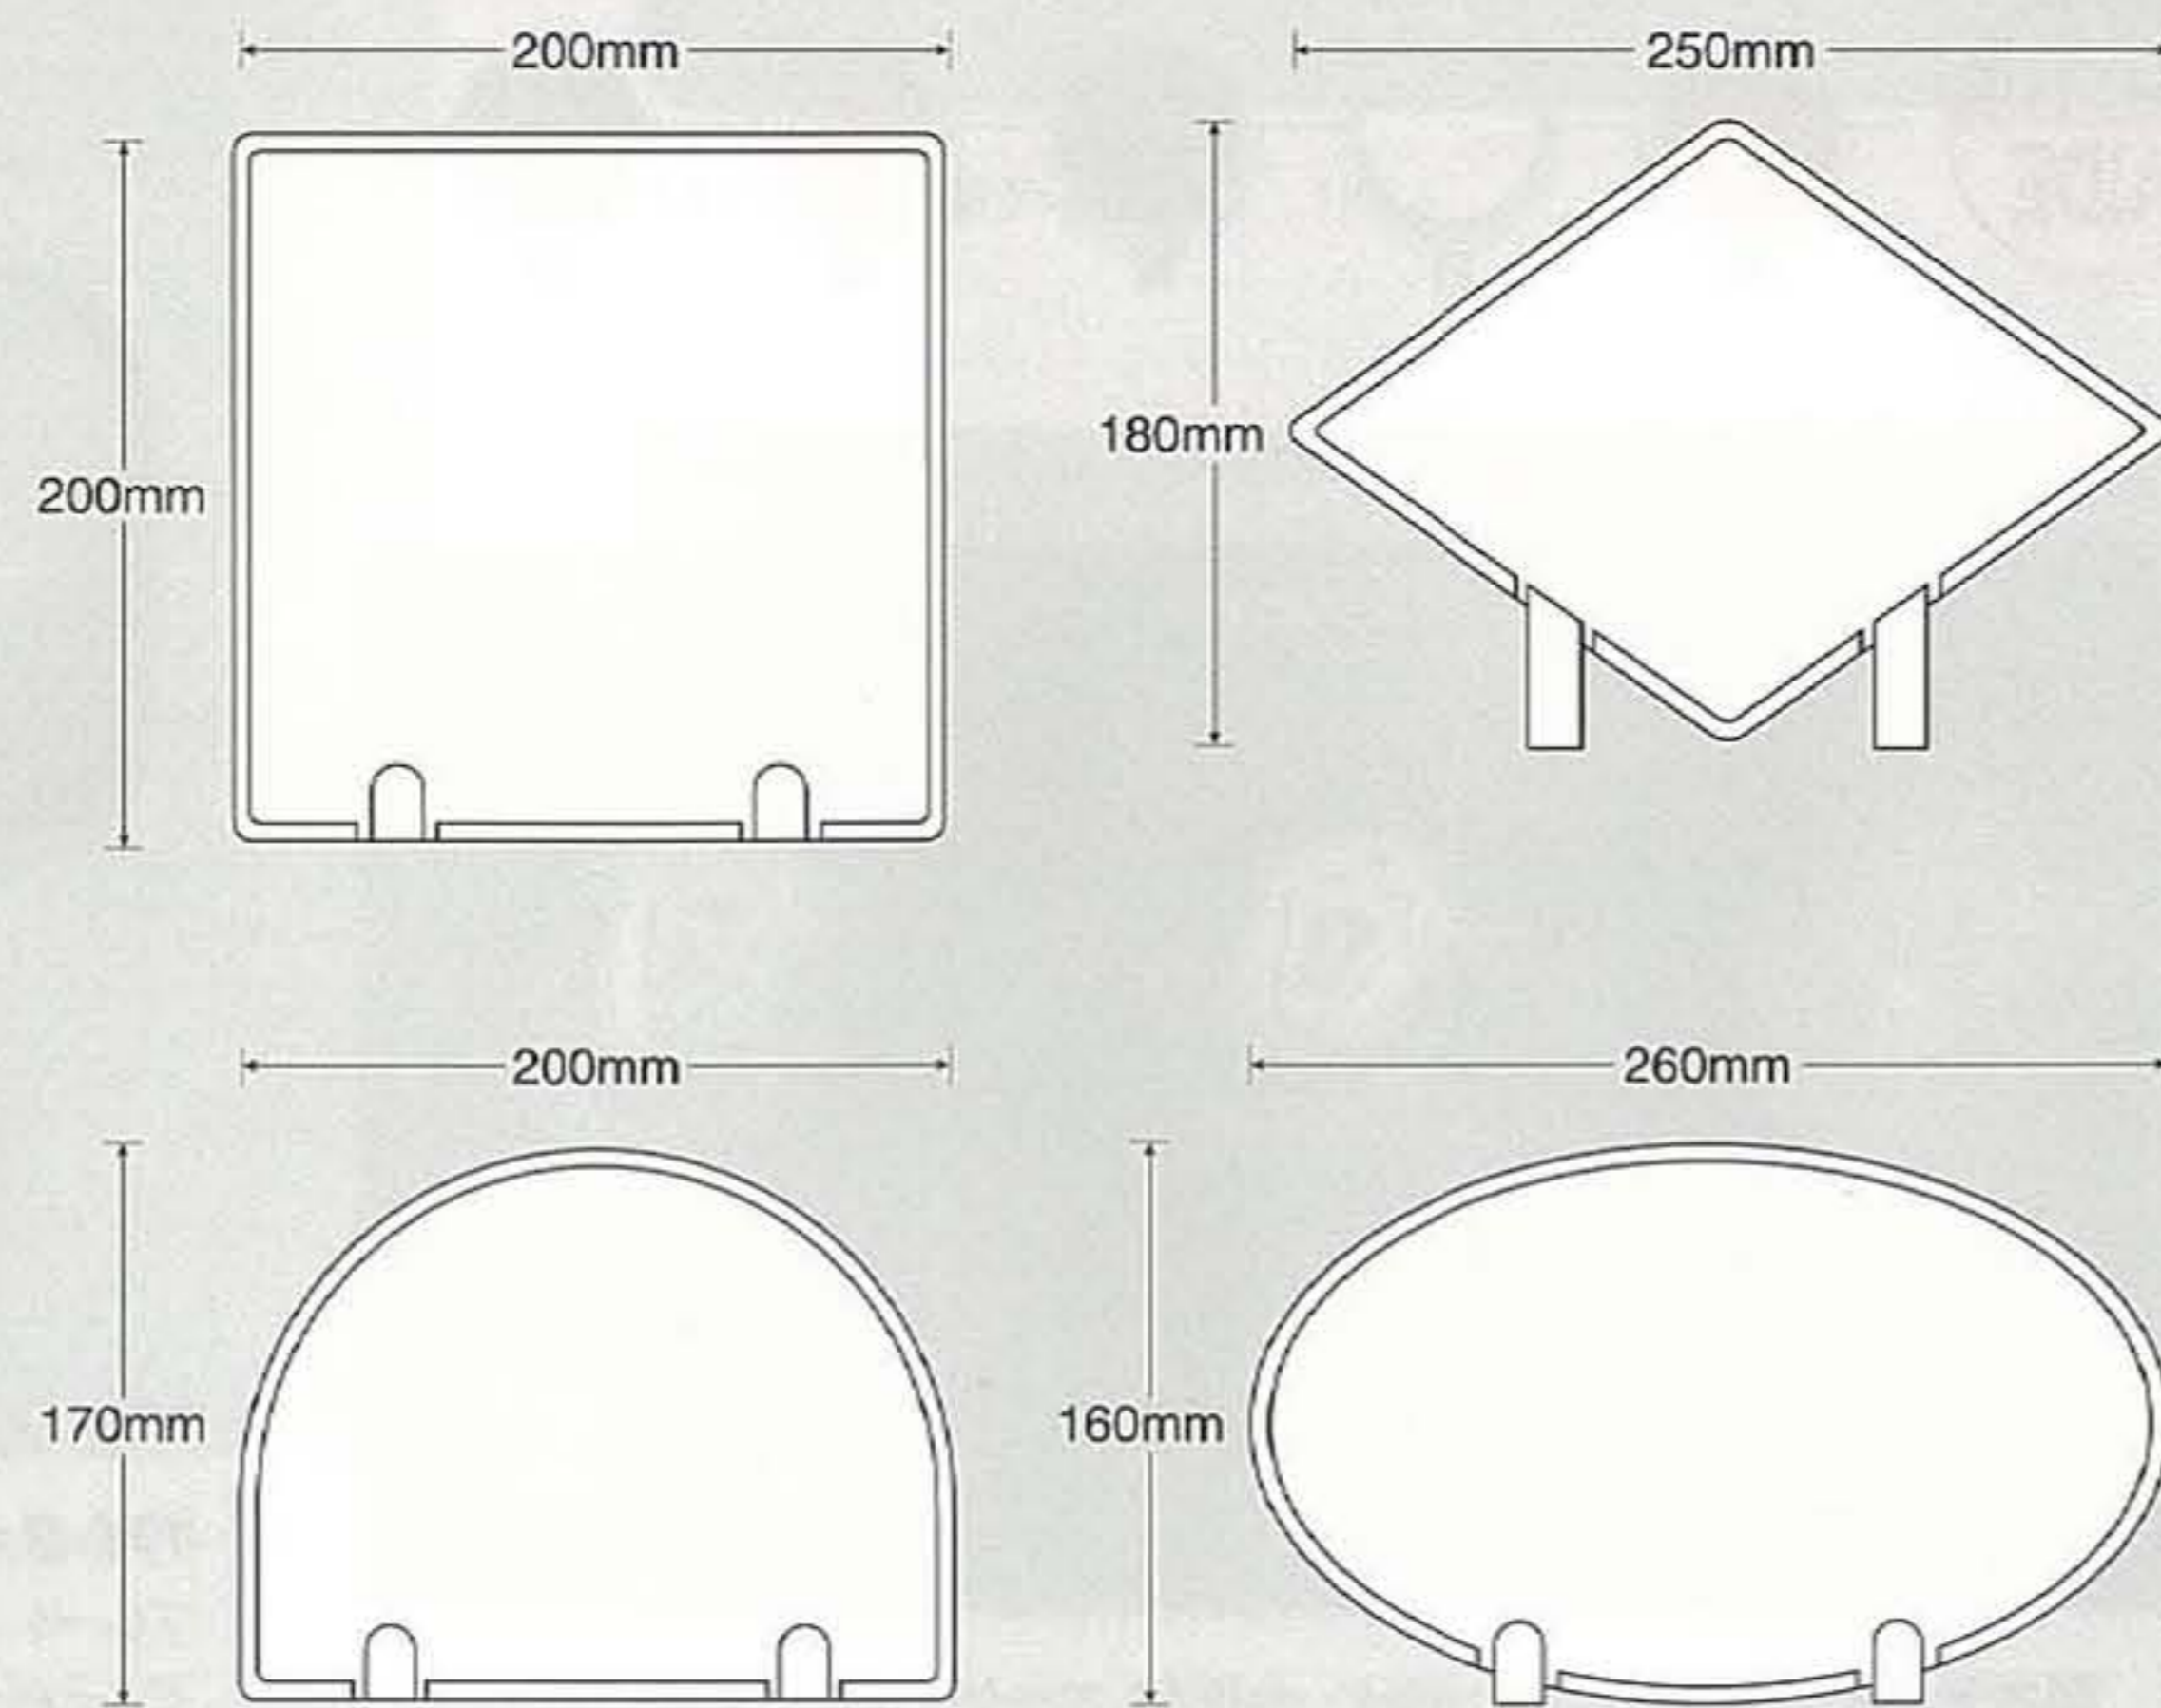

190 ティマーク プラークタイプ (マーク片面、最大厚15mm)