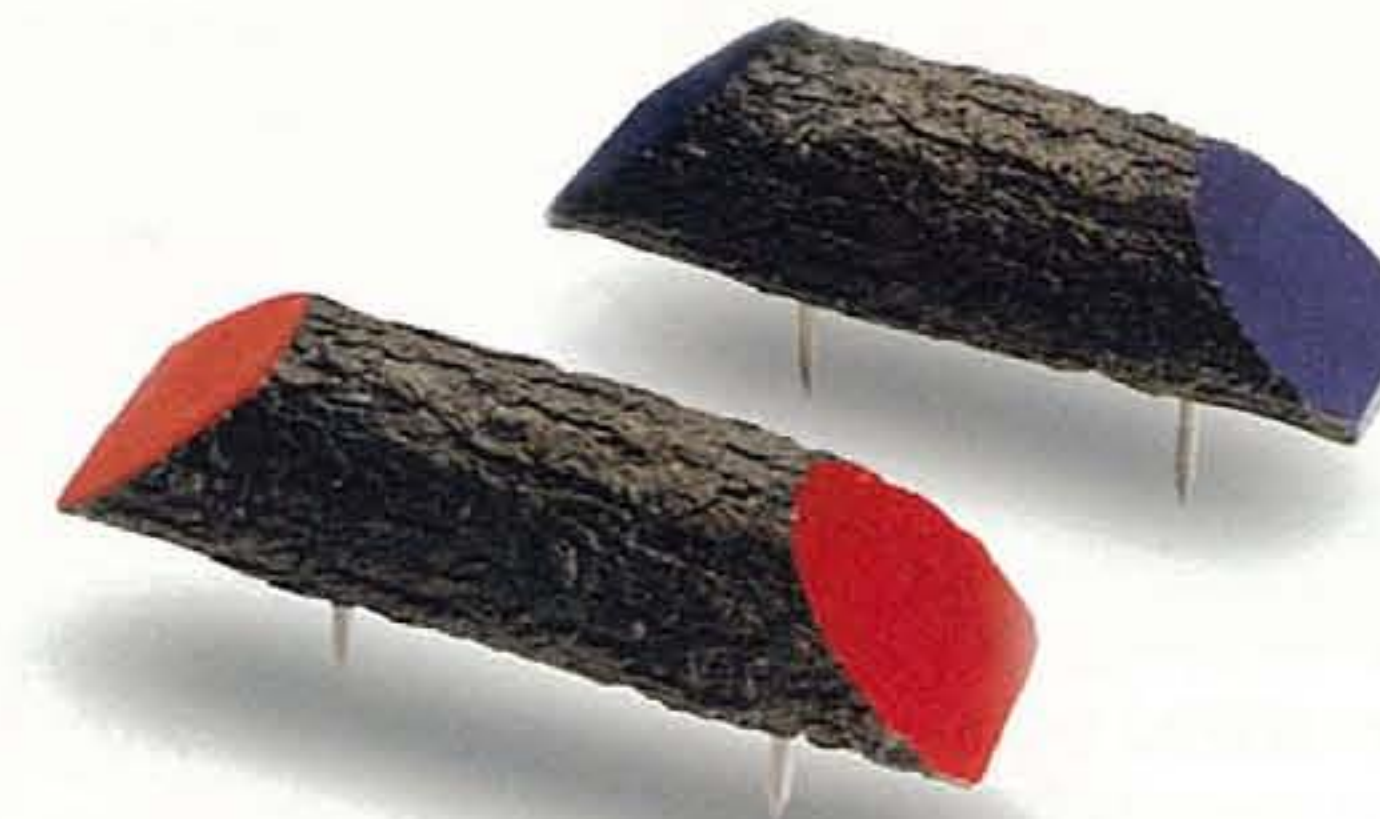

110 バインブランチテイマーク (米松)
265W×75H 樹脂